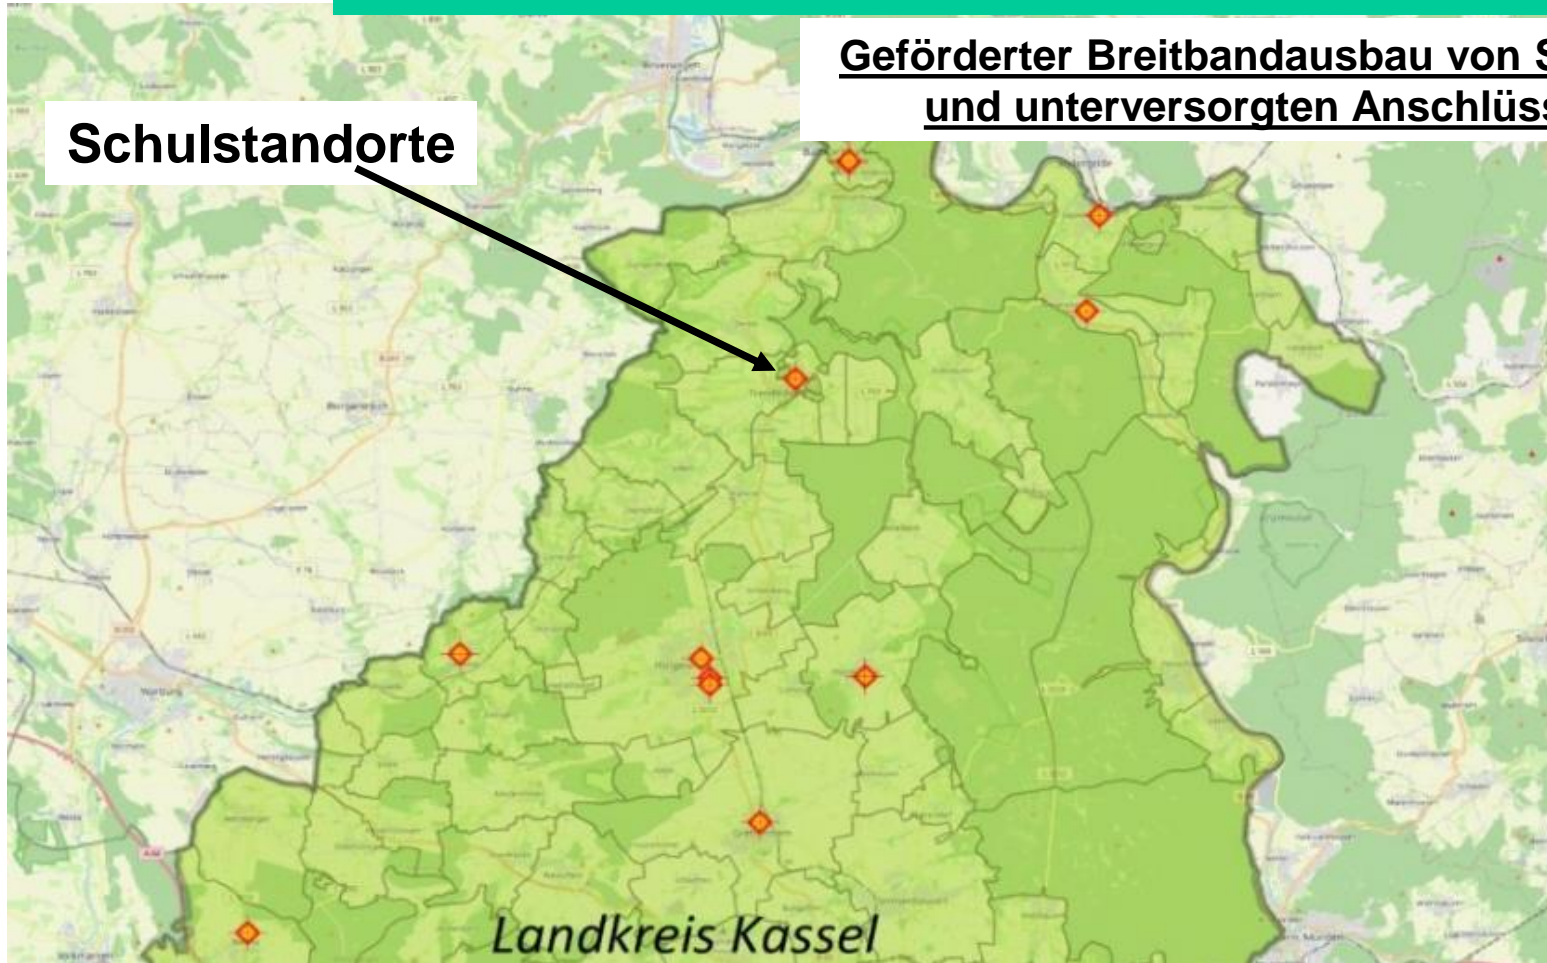

LANDKREIS KASSEL

Breitbandausbau im Landkreis Kassel

Geförderter Breitbandausbau von Schulen
und unterversorgten Anschlüssen

Schulstandorte