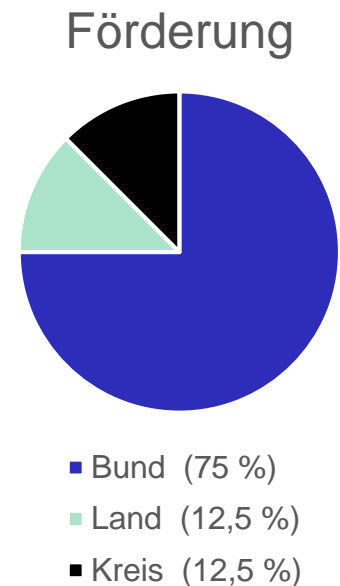

- **Breitbandausbau im Landkreis Kassel**

- **Verschiedenes**

- **13.050.738,-- € Gesamtfördersumme**
inkl. der Kofinanzierung durch Land und Schulträger
- **Antragsberechtigt sind ausschließlich die Schulträger**
- **Der DPS ist in erster Linie eine Infrastrukturförderung und nur untergeordnet für digitale Endgeräte**