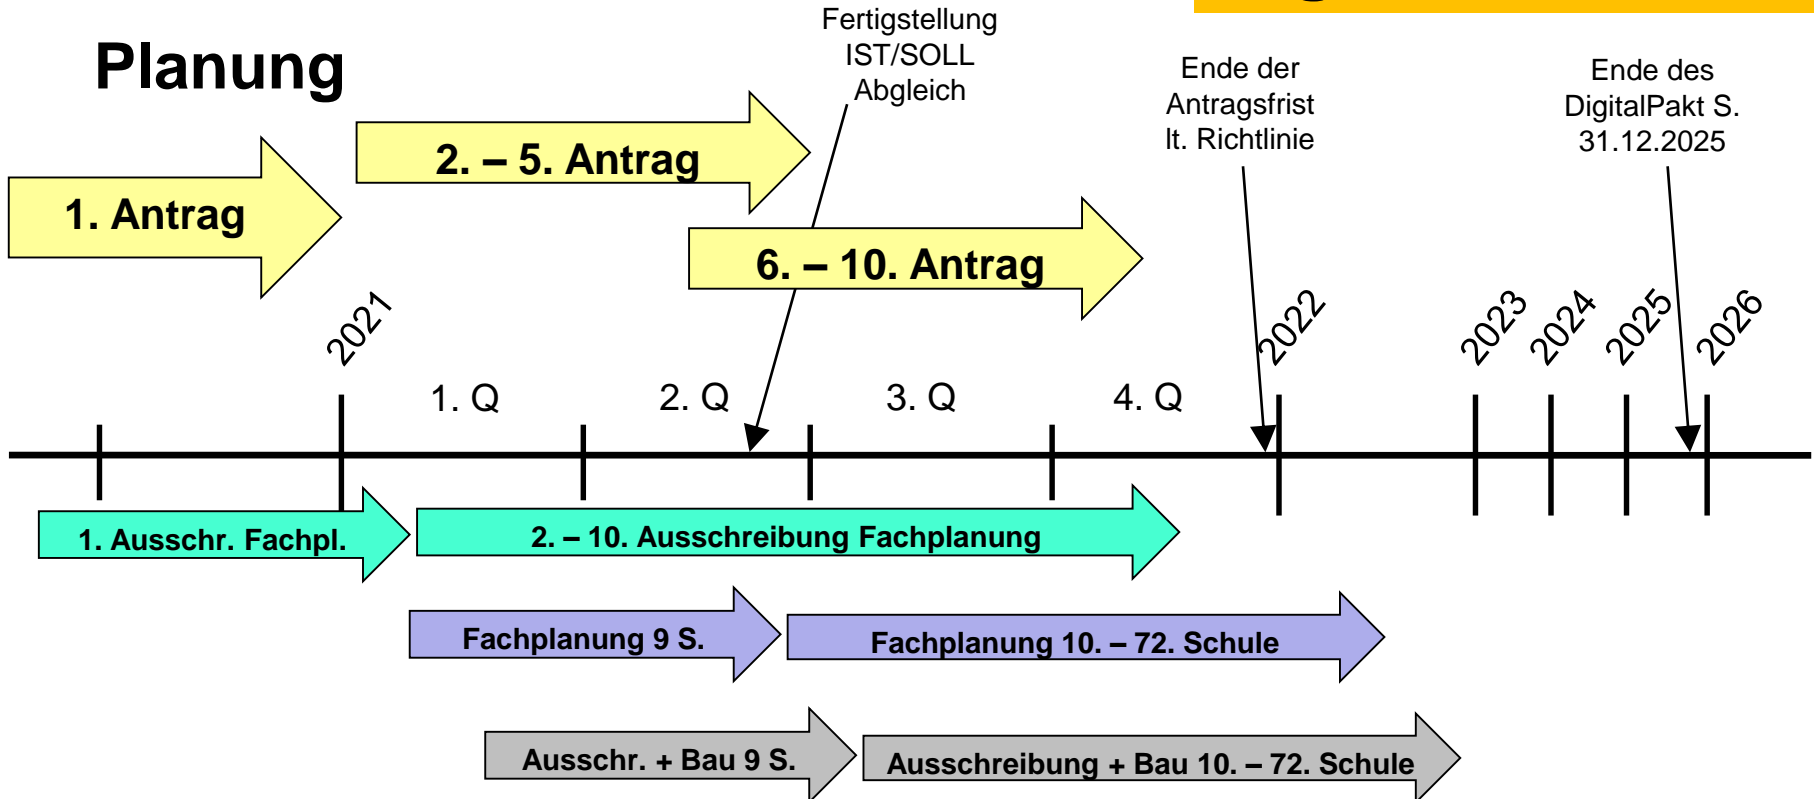

DigitalPakt Schule